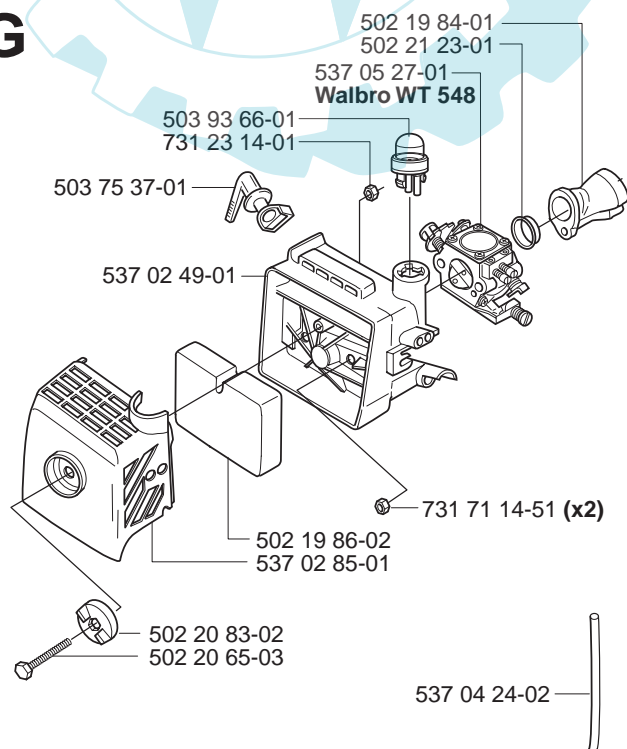

**B** \*compl 502 19 58-14  
\*\*compl 503 72 43-04

**C**

**D**

**E**

**F**

**G**

**H**

**J**

\*compl 503 90 40-03

**K**

compl 502 21 92-04 (20mm)  
compl 502 21 92-08 (1"/25,4mm)

**L**

\*compl 503 79 06-01

**M**

\*compl 502 21 95-03

**Jonsered GR 2026 D**