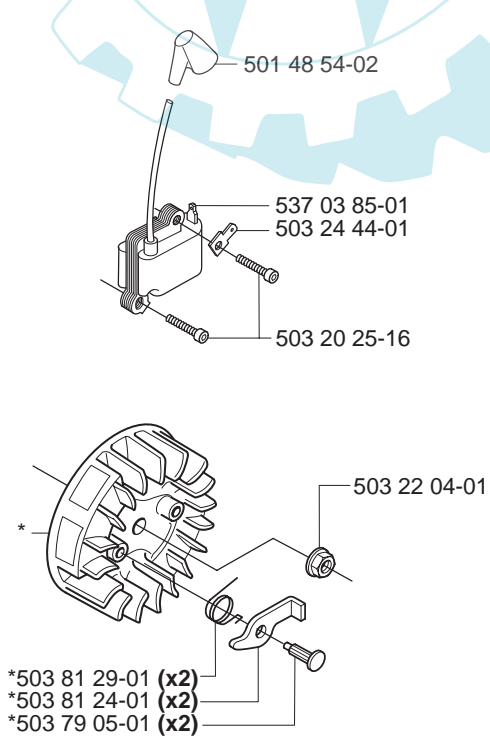

\*compl 503 90 40-03

**K**

compl 502 21 92-04 (20mm)  
compl 502 21 92-08 (1"/25,4mm)

**L**

\*compl 503 79 06-01

**M**

\*compl 502 21 95-03

**Jonsered GR 2026 D**