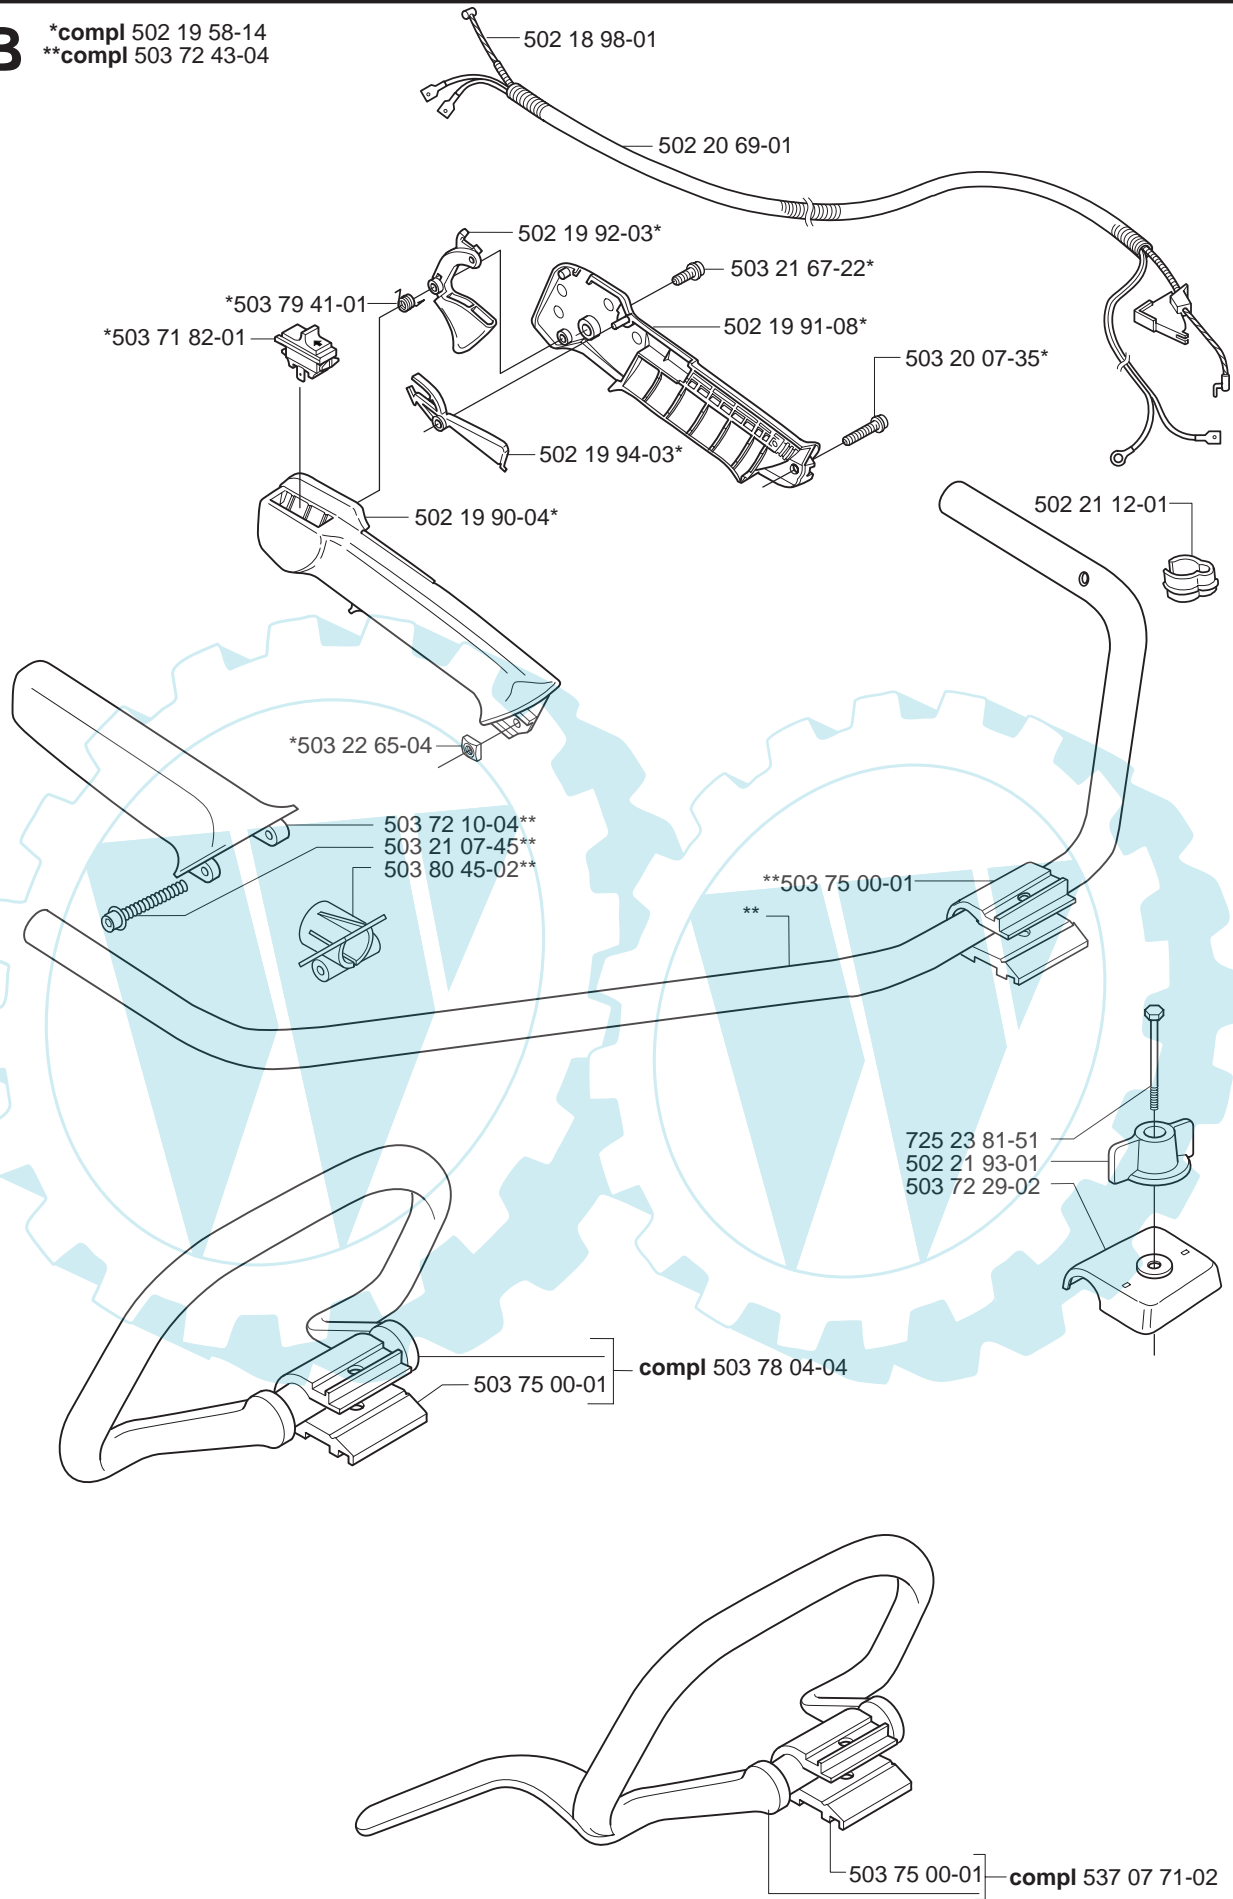

# GR2026

Spare parts

Ersatzteile

Pièces détachées

Reserve onderdelen

Repuestos

Reservdelar

**A** \*compl 503 78 05-04

**B** \*compl 502 19 58-14  
\*\*compl 503 72 43-04

**C**

**D**

**E**

**F**

**G**

**H**

**J**

\*compl 503 90 40-03

**K**

compl 502 21 92-04 (20mm)  
compl 502 21 92-08 (1"/25,4mm)

**L**

\*compl 503 79 06-01

**M**

\*compl 502 21 95-03

**Jonsered GR 2026 D**

N = New part  
 Neues teil  
 Nouvelle piece  
 Nueva pieza  
 Ny detalj