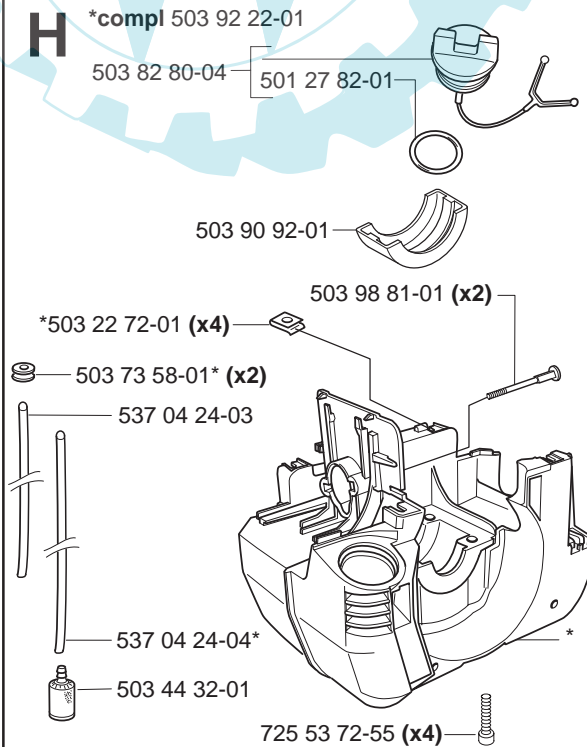

**B** \*compl 502 19 58-14  
\*\*compl 503 72 43-04

**C**

**D**

**E**

**F**

**G**

**H**

**J**

\*compl 503 90 40-03

**K**

compl 502 21 92-04 (20mm)  
compl 502 21 92-08 (1"/25,4mm)

**L**

\*compl 503 79 06-01

**M**

\*compl 502 21 95-03

**Jonsered GR 2026 D**