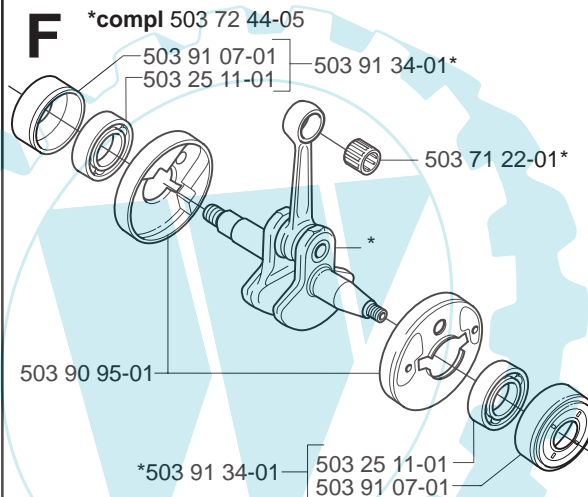

**B** \*compl 502 19 58-14  
\*\*compl 503 72 43-04

**C**

**D**

**E**

**F**

**G**

**H**

**J**

\*compl 503 90 40-03

**K**

compl 502 21 92-04 (20mm)  
compl 502 21 92-08 (1"/25,4mm)

**L**

\*compl 503 79 06-01

**M**

\*compl 502 21 95-03

**Jonsered GR 2026 D**