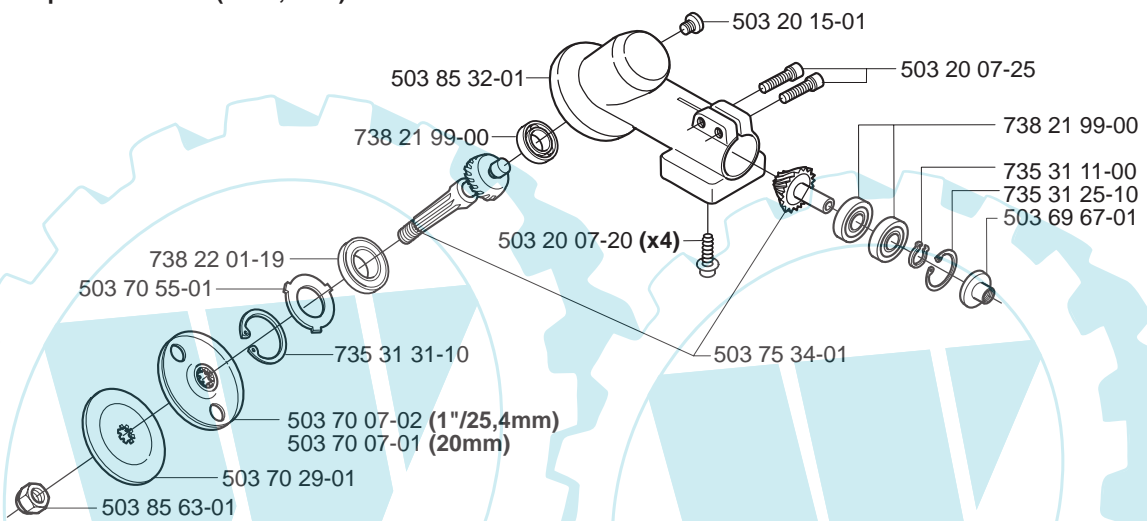

**B** \*compl 502 19 58-14  
\*\*compl 503 72 43-04

**C**

**D**

**E**

**F**

**G**

**H**

**J**

\*compl 503 90 40-03

**K**

compl 502 21 92-04 (20mm)  
compl 502 21 92-08 (1"/25,4mm)

**L**

\*compl 503 79 06-01

**M**

\*compl 502 21 95-03

**Jonsered GR 2026 D**

N = New part  
 Neues teil  
 Nouvelle piece  
 Nueva pieza  
 Ny detalj