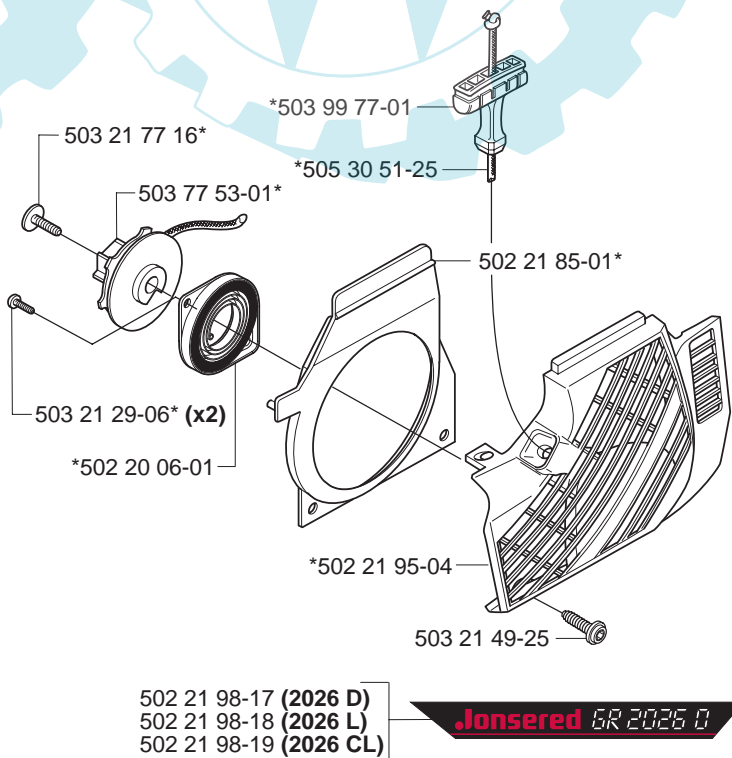

\*compl 503 90 40-03

**K**

compl 502 21 92-04 (20mm)  
compl 502 21 92-08 (1"/25,4mm)

**L**

\*compl 503 79 06-01

**M**

\*compl 502 21 95-03

**Jonsered GR 2026 D**