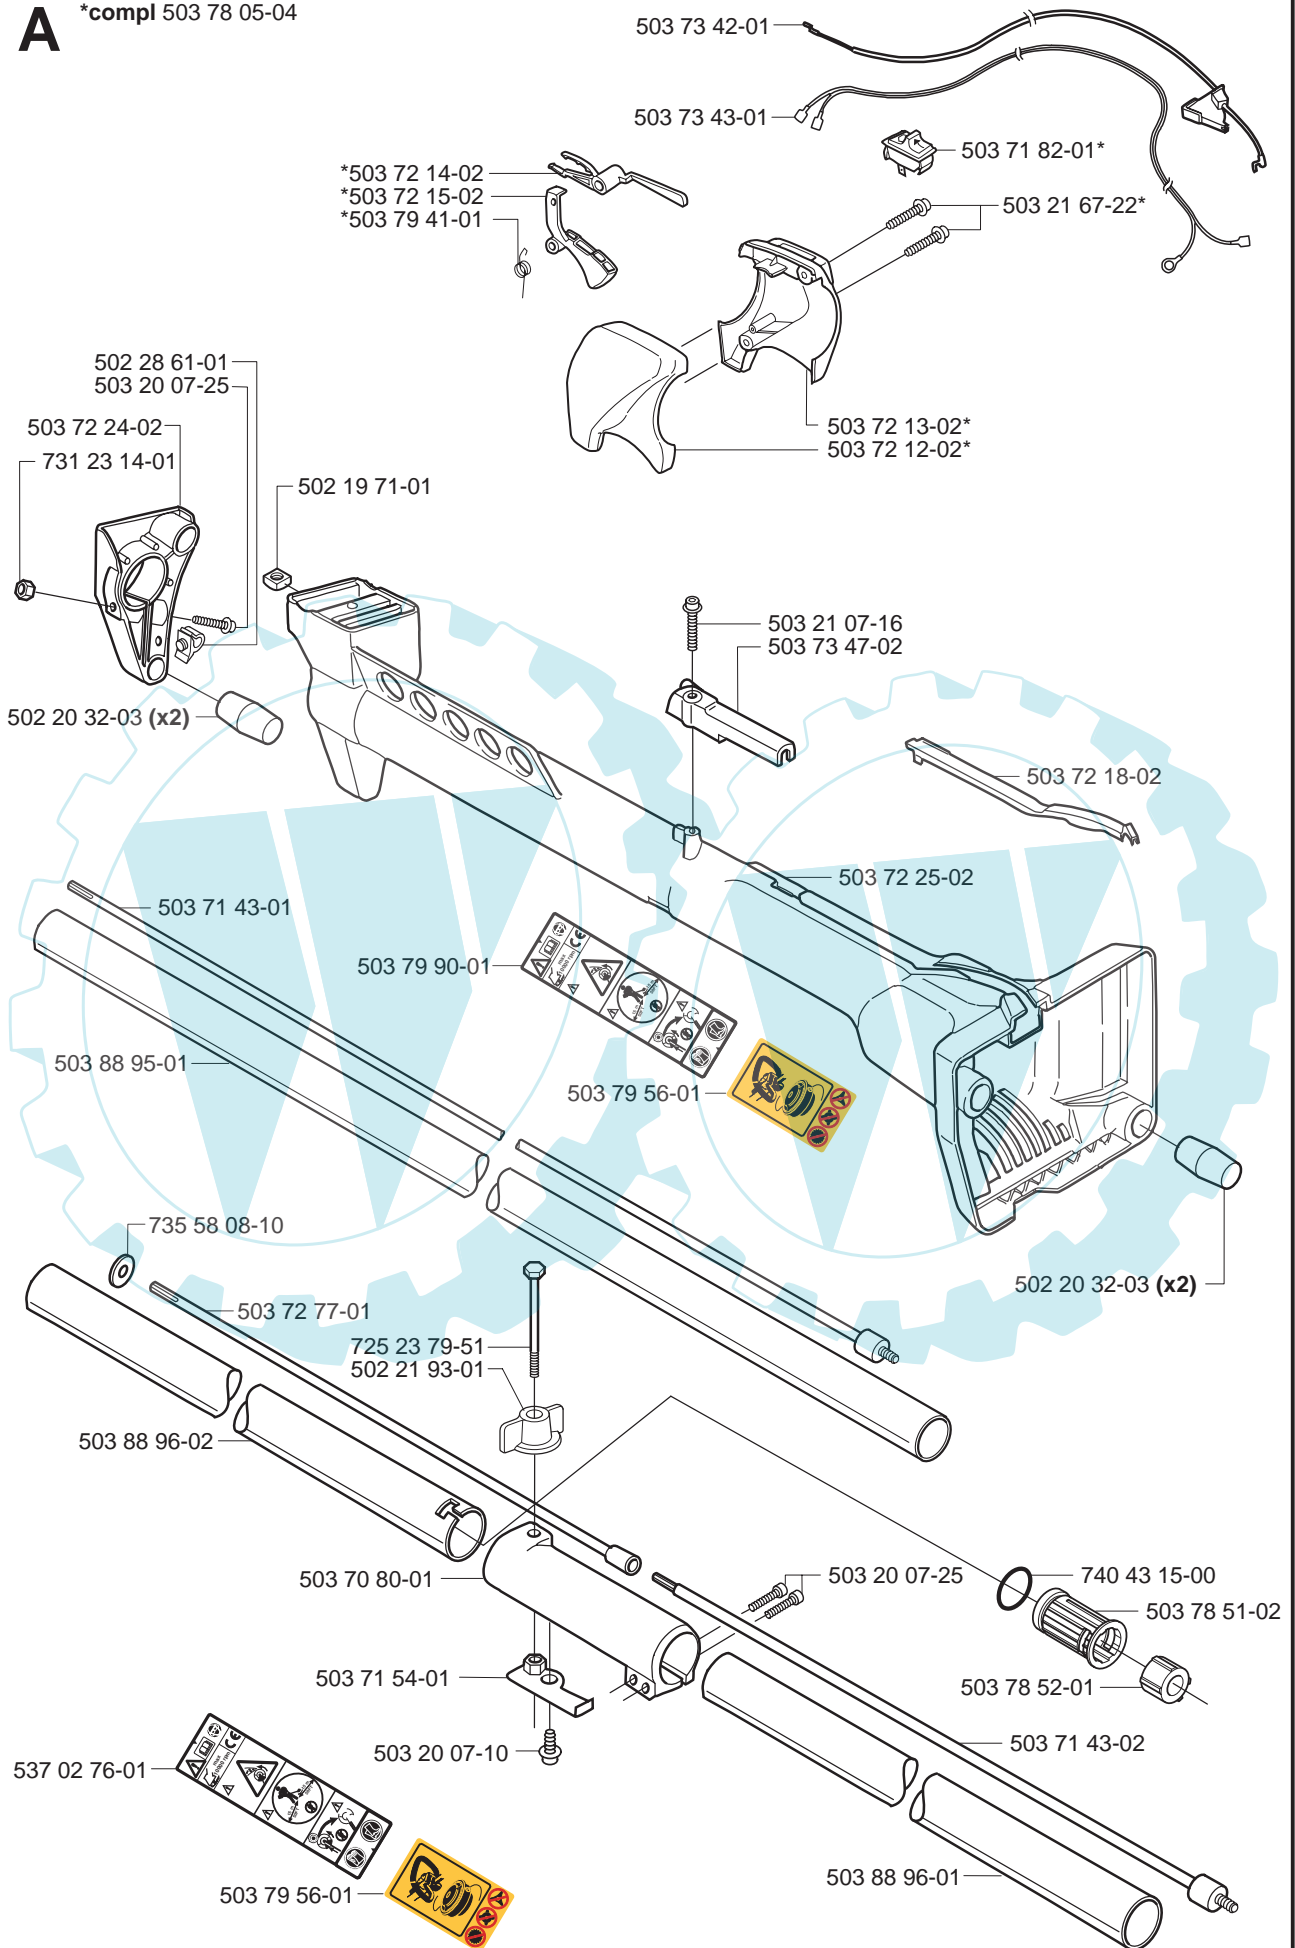

# GR2026

Spare parts

Ersatzteile

Pièces détachées

Reserve onderdelen

Repuestos

Reservdelar

**A** \*compl 503 78 05-04

**B** \*compl 502 19 58-14  
\*\*compl 503 72 43-04

**C**

**D**

**E**

**F**

**G**

**H**

**J**

\*compl 503 90 40-03

**K**

compl 502 21 92-04 (20mm)  
compl 502 21 92-08 (1"/25,4mm)

**L**

\*compl 503 79 06-01

**M**

\*compl 502 21 95-03

**Jonsered GR 2026 D**

N = New part  
 Neues teil  
 Nouvelle piece  
 Nueva pieza  
 Ny detalj