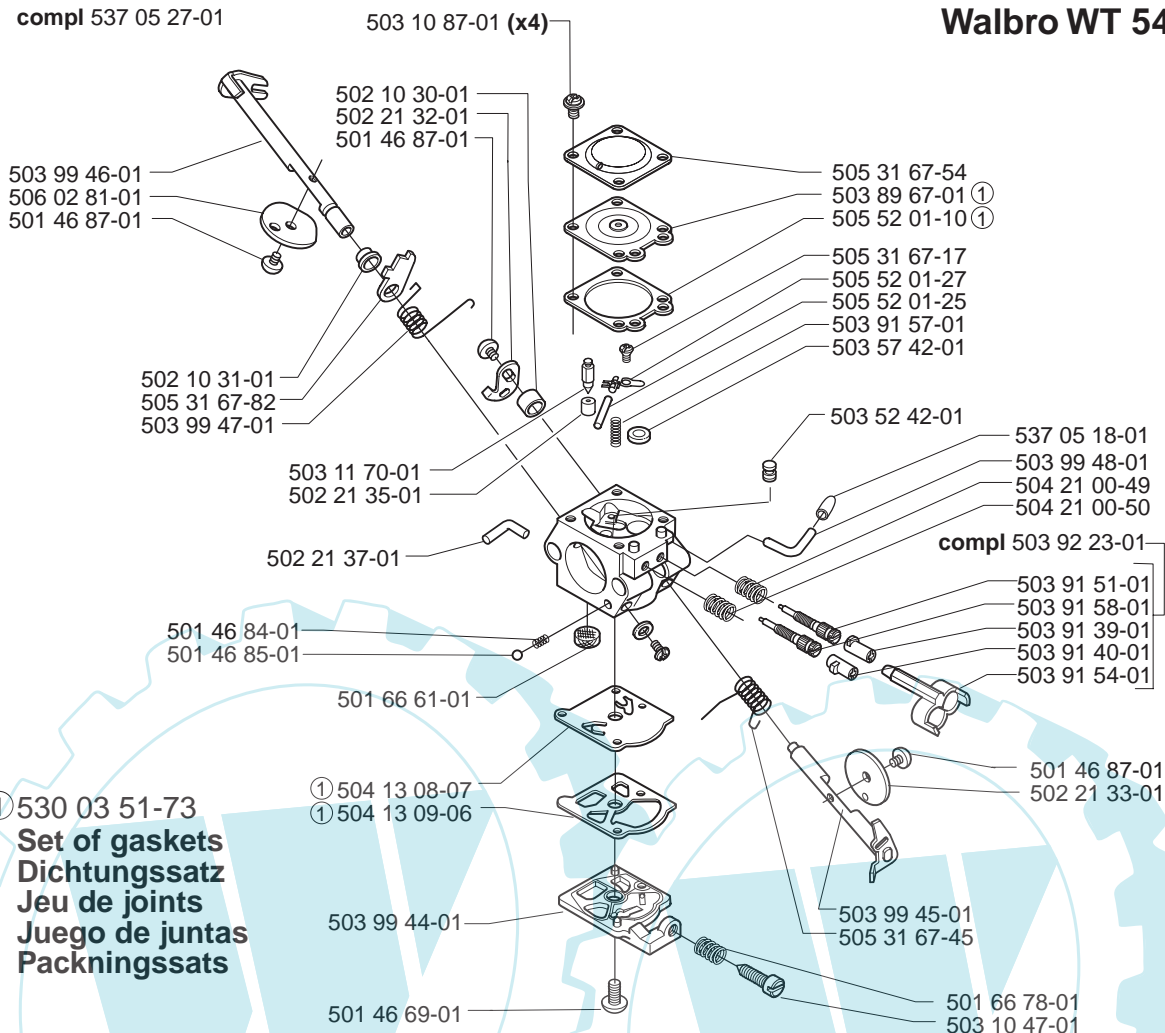

N

compl 537 05 27-01

Walbro WT 548